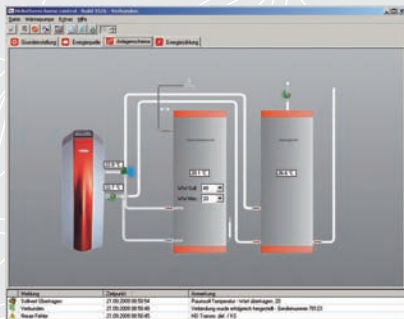

Alles onder controle

Leg de link tussen maximaal wooncomfort en de hoogste energie-efficiëntie. De door Heliotherm ontwikkelde **web control**[®] regelaar is het brein van uw installatie. Het controleert automatisch alle parameters van uw Heliotherm warmtepompstelsel.

Wij spreken klare taal

De Heliotherm web control[®] regelaar neemt alle regel- en controlefuncties over van uw Heliotherm warmtepomp en haar externe componenten. Daarbij is de regelaar zeer overzichtelijk opgebouwd met een eenvoudige menustructuur en een gebruiksvriendelijk draai- en druksysteem met softkey functie. De duidelijk geformuleerde meldingen maken het intelligente systeem nog sympathieker.

Meer mogelijkheden. Meer comfort.

De eenvoudige te bedienen web control[®] warmtepompregeling opent de mogelijkheid tot omkeerbaarheid (verwarmen of koelen), zwembadverwarming, het aansturen van een solar-installatie of tot cascadering van uw warmtepompinstallatie. Ook het aansturen van verwarmingsketels wordt hiermee mogelijk. Het systeem is compatibel met Heliotherm tele control[®] voor service van op afstand door uw Heliotherm competentiepartner en met Heliotherm home control voor uw individuele afstandsbediening en voor meer comfort bij u thuis.

Heliotherm web control[®]

- ✓ **Globale toegankelijkheid** via mobiele telefoon of Internet.
- ✓ Bevat alle regeltechniek voor één- en meergezinswoningen.
- ✓ Aansturen van de Heliotherm **dsi-technologie**[®].
- ✓ Automatische bewaking van het koelcircuit.
- ✓ In combinatie met de home control software heeft u een beter toezicht op uw installatie, dit met behulp van de trenddata.